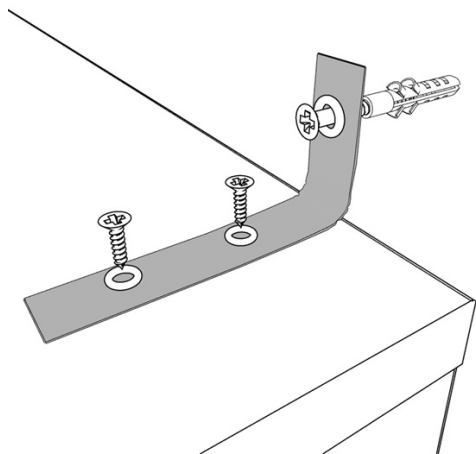

Kotvící sada STRONG KSS

Cena	59 Kč
Cena bez DPH	49 Kč
Cena při platbě předem	58 Kč

ušetříte 1 Kč

Skladová dostupnost	Skladem u dodavatele
Záruka	60 měsíců
Způsob dopravy	Speciální doprava
Zakázková výroba	Ne

<https://www.rafni.cz/Product/Detail?productID=96994>

Popis výrobku

Kotvící sada skříní KSS je bezpečnostní doplněk ke kancelářským skříním, pomocí kterého se skříně připevní ke zdi.